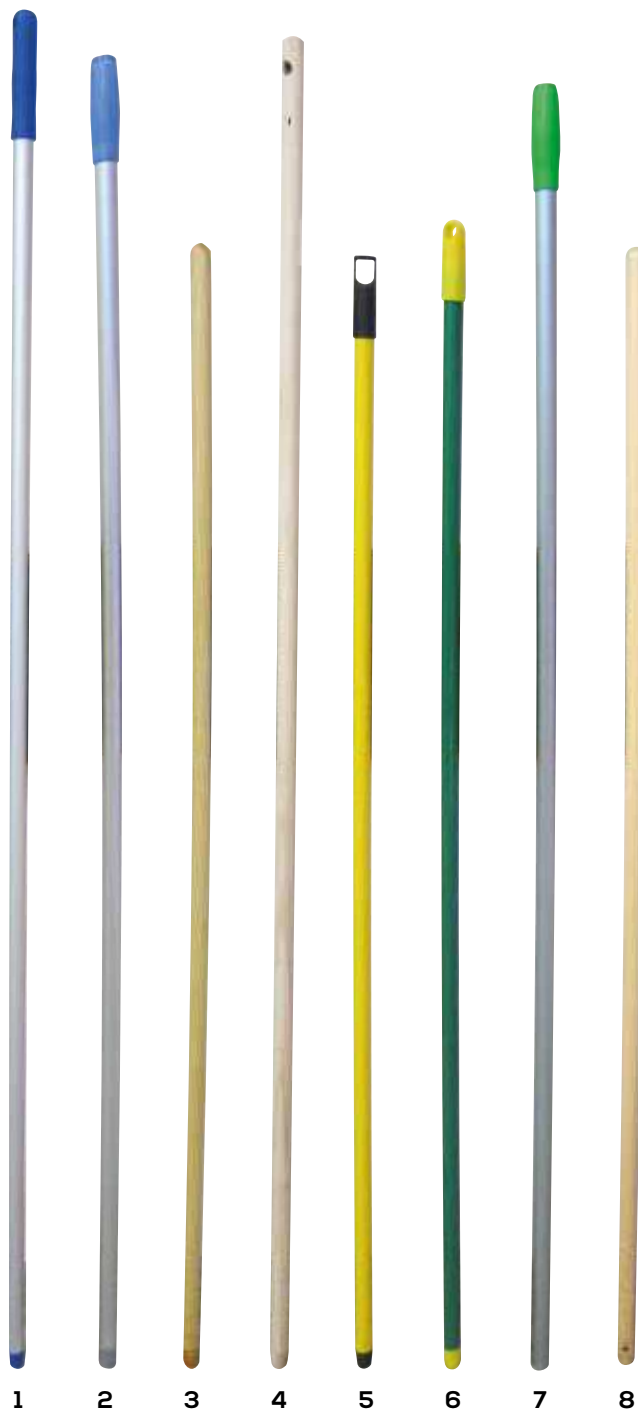

Scope

Allegra

Scopa economica dalle setole in nylon per interni. Disponibile in varie colorazioni.

Cosmic

Scopa con setole laterali in nylon lunghissime e inclinate per raggiungere gli angoli più difficili.

Industriale

Per le pulizie più impegnative.

Disponibile:

- rigida, con fibre a taglio netto nella parte finale.
- piumata, con le fibre piumate nella parte finale.

Saggina

Realizzata in saggina e completa di manico.

Bambù

Realizzata in bambù e completa di manico. Per esterni.

Rastrello

Composta da 2 file di setole rigide con la piumatura finale. Ideale per grandi quantità di sporco. Misure disponibili: 60, 80 e 100 cm

Alzaimmondizie

- in plastica con gomma e manico lungo fisso.
- in plastica con gomma e manico lungo snodato.
- in alluminio zincato antiruggine.
- in plastica con manichetto con o senza gomma.

Manici

1. 1 - a vite cm 150 in alluminio brian
2. 2 - a vite cm 145 in alluminio (manopola di 4 colori)
3. 3 - a vite cm 130 in legno
4. 4 - a vite cm 150 in legno
5. 5 - a vite cm 130 in metallo per scopa Cosmic
6. 6 - a vite cm 130 in metallo plastificato
7. 7 - a foro cm 145 in alluminio
8. 8 - a foro cm 150 in legno